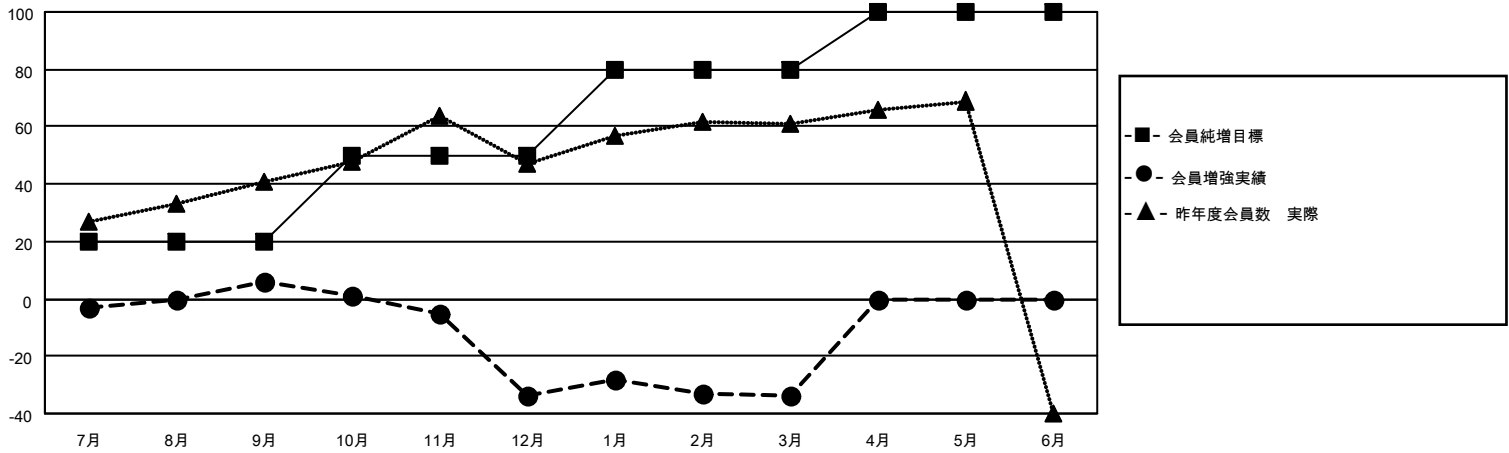

# MONTHLY MEMBERSHIP PROGRESS REPORT

地域 JAPAN

District 335 A

Results as of: 3/31/2021

クラブ			
結果：2020-2021			
四半期	新クラブ目標	新クラブ	解散クラブ
7月/8月/9月	1	0	0
10月/11月/12月	1	0	0
1月/2月/3月	1	0	0
4月/5月/6月	1	0	0

名			
結果：2020-2021			
四半期	会員純増目標	会員増強実績	退会者(転籍を含む)実際
7月/8月/9月	20	37	28
10月/11月/12月	30	9	49
1月/2月/3月	30	26	25
4月/5月/6月	20	0	0

新クラブ目標及び実績累計

会員目標及び実績累計

解散クラブ: 0	28 CLUBS OF 69 一名以上の新会員を登録	<b>男女別</b> 男性 1,472 (79.61%) 女性 377 (20.39%)
<b>退会者</b> 物故会員 20 クラブ解散 0 その他 82 合計 102	<a href="#">会員累計データを見るには、ここをクリック</a>	世帯主/家族会員合計 285 国際会費半額の家族会員 139