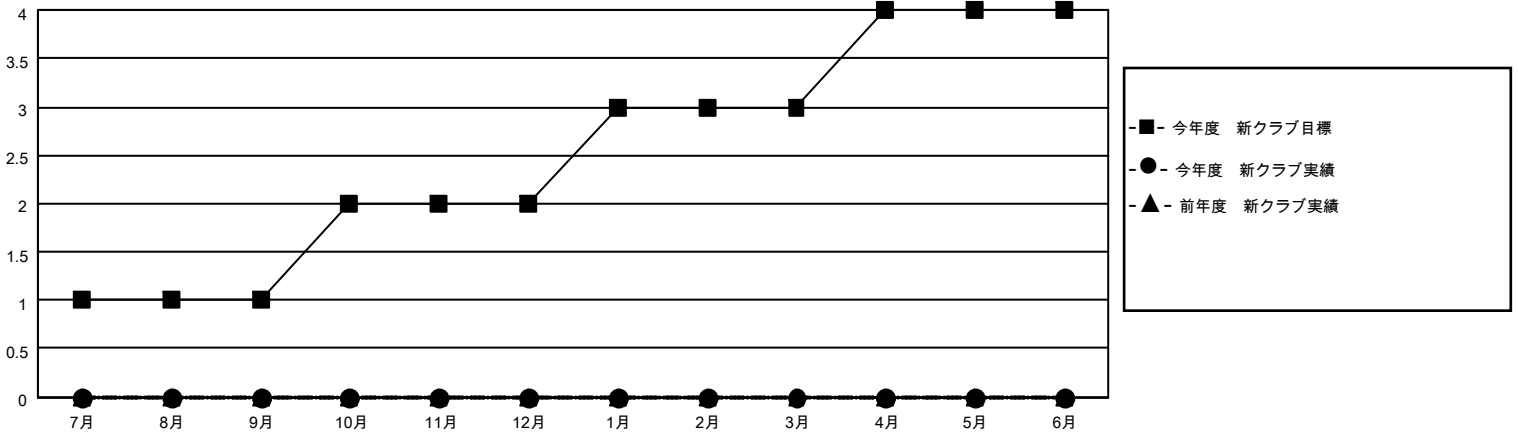

# MONTHLY MEMBERSHIP PROGRESS REPORT

地域 JAPAN

District 335 A

Results as of: 3/31/2021

クラブ			
結果：2020-2021			
四半期	新クラブ目標	新クラブ	解散クラブ
7月/8月/9月	1	0	0
10月/11月/12月	1	0	0
1月/2月/3月	1	0	0
4月/5月/6月	1	0	0

名			
結果：2020-2021			
四半期	会員純増目標	会員増強実績	退会者(転籍を含む)実際
7月/8月/9月	20	37	28
10月/11月/12月	30	9	49
1月/2月/3月	30	26	25
4月/5月/6月	20	0	0

新クラブ目標及び実績累計

会員目標及び実績累計

解散クラブ: 0	28 CLUBS OF 69 一名以上の新会員を登録	<b>男女別</b> 男性 1,472 (79.61%) 女性 377 (20.39%)
<b>退会者</b> 物故会員 20 クラブ解散 0 その他 82 合計 102	<a href="#">会員累計データを見るには、ここをクリック</a>	世帯主/家族会員合計 285 国際会費半額の家族会員 139